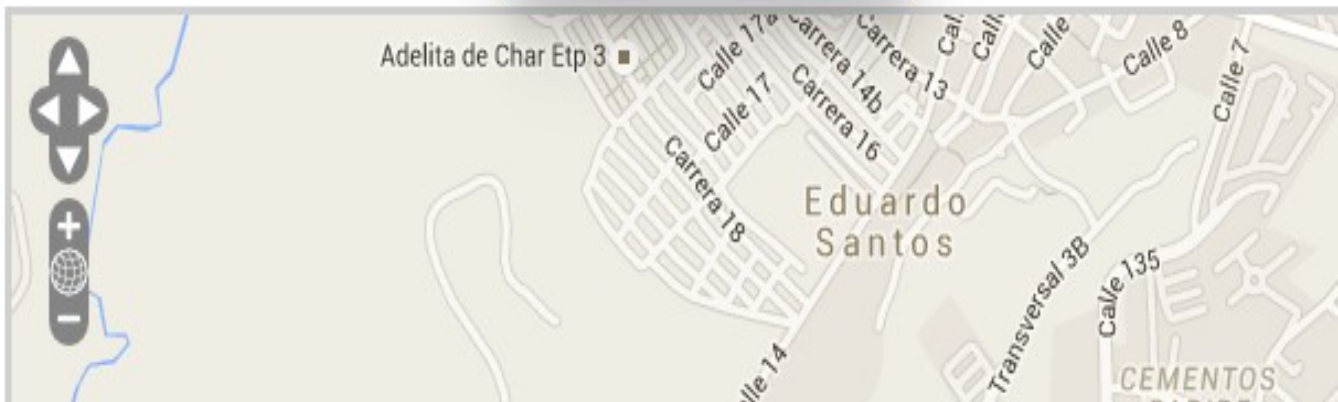

Si el padre de familia tiene varios hijos vinculados en el mismo usuario, aparecerán en la parte superior izquierda de la plataforma, si se encuentran en diferentes rutas, la plataforma mostrará la ubicación del estudiante seleccionado.

Reportes

Estudiante:

GABRIELA CAMPO CABRERA ▾
GABRIELA CAMPO CABRERA
VICTOR CAMPO CABRERA

Jornada:

Normal ▾