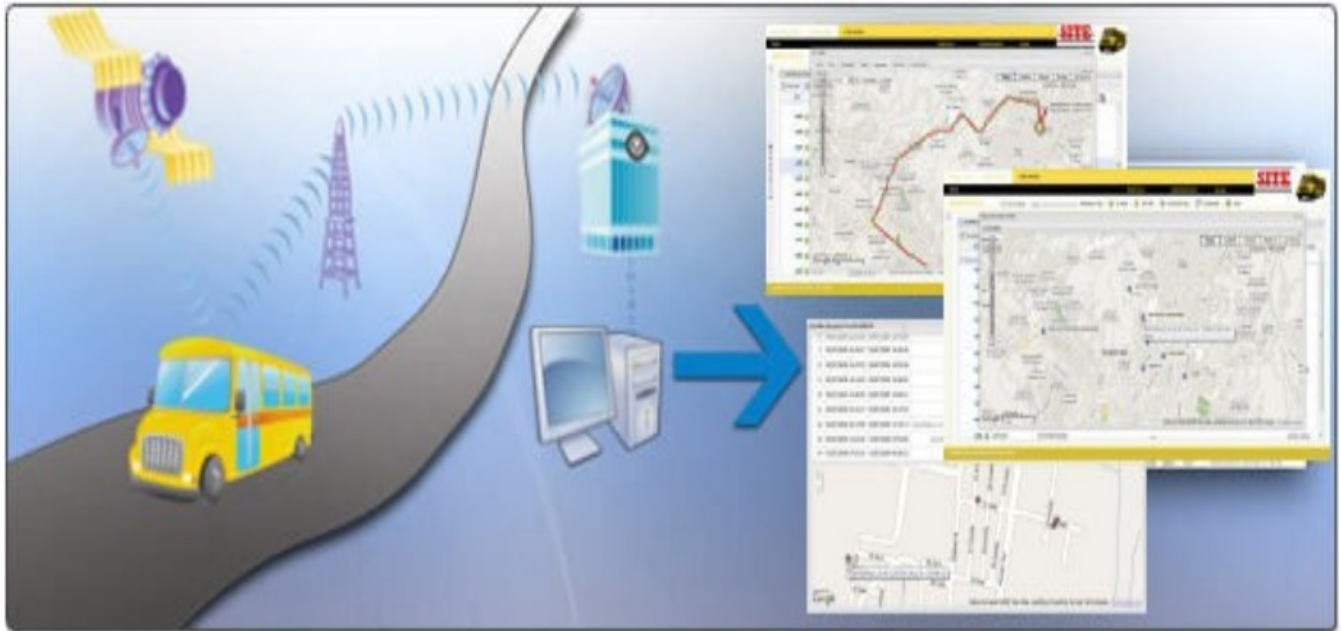

Es una plataforma tecnológica, la cual busca tener control y registro de los movimientos de los estudiantes en las rutas escolares, con el fin de brindar un estado de tranquilidad a los padres de familia y a la institución escolar.

¿ CÓMO FUNCIONA ?

El padre de familia puede ingresar desde el computador para visualizar la ubicación del vehículo donde se encuentra el estudiante.

Ingresando a la siguiente dirección URL:

<http://204.232.130.228/tloyola/Login.aspx>

Al ingresar a la plataforma, el padre de familia visualizará la ubicación del vehículo en el mapa donde se encuentra el hijo.

Adicional, llevando el cursor sobre el vehículo estará la localización de manera plana:

Si el padre de familia tiene varios hijos vinculados en el mismo usuario, aparecerán en la parte superior izquierda de la plataforma, si se encuentran en diferentes rutas, la plataforma mostrará la ubicación del estudiante seleccionado.