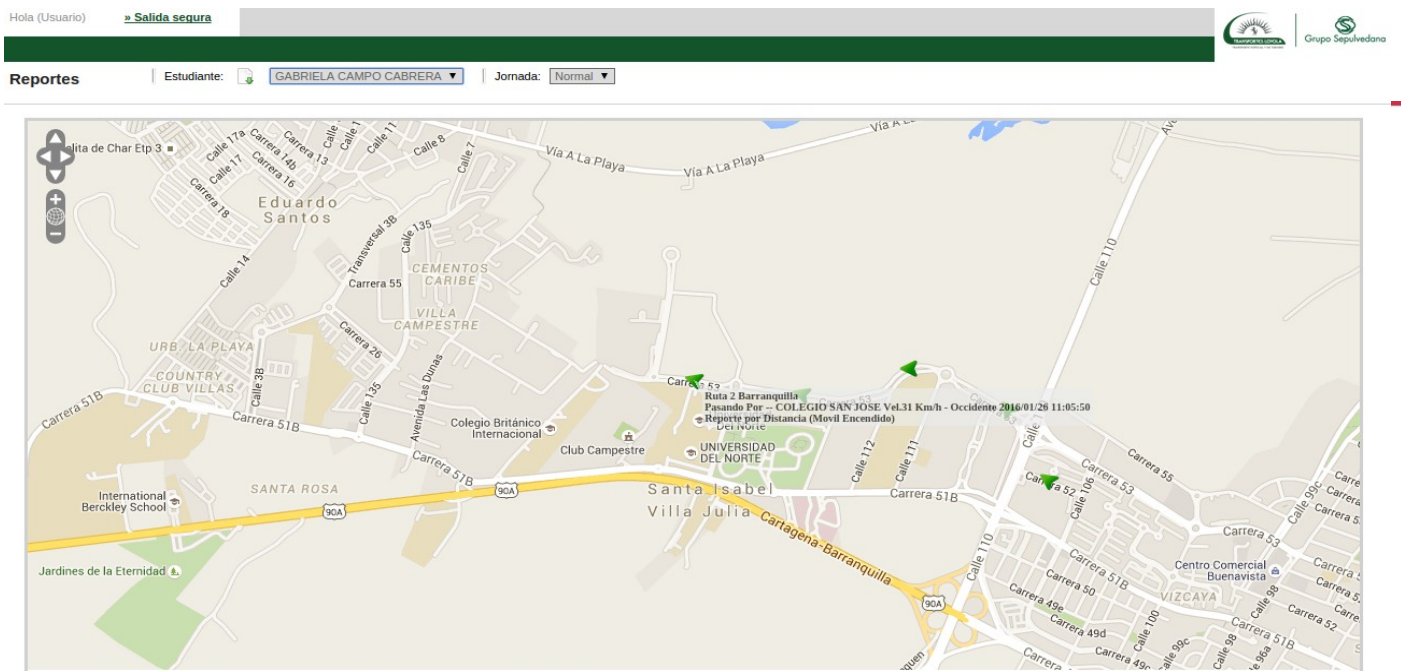

Es una plataforma tecnológica, la cual busca tener control y registro de los movimientos de los estudiantes en las rutas escolares, con el fin de brindar un estado de tranquilidad a los padres de familia y a la institución escolar.

¿ CÓMO FUNCIONA ?

El padre de familia puede ingresar desde el computador para visualizar la ubicación del vehículo donde se encuentra el estudiante.

Ingresando a la siguiente dirección URL:

<http://204.232.130.228/tloyola/Login.aspx>

Al ingresar a la plataforma, el padre de familia visualizará la ubicación del vehículo en el mapa donde se encuentra el hijo.

Adicional, llevando el cursor sobre el vehículo estará la localización de manera plana:

Si el padre de familia tiene varios hijos vinculados en el mismo usuario, aparecerán en la parte superior izquierda de la plataforma, si se encuentran en diferentes rutas, la plataforma mostrará la ubicación del estudiante seleccionado.